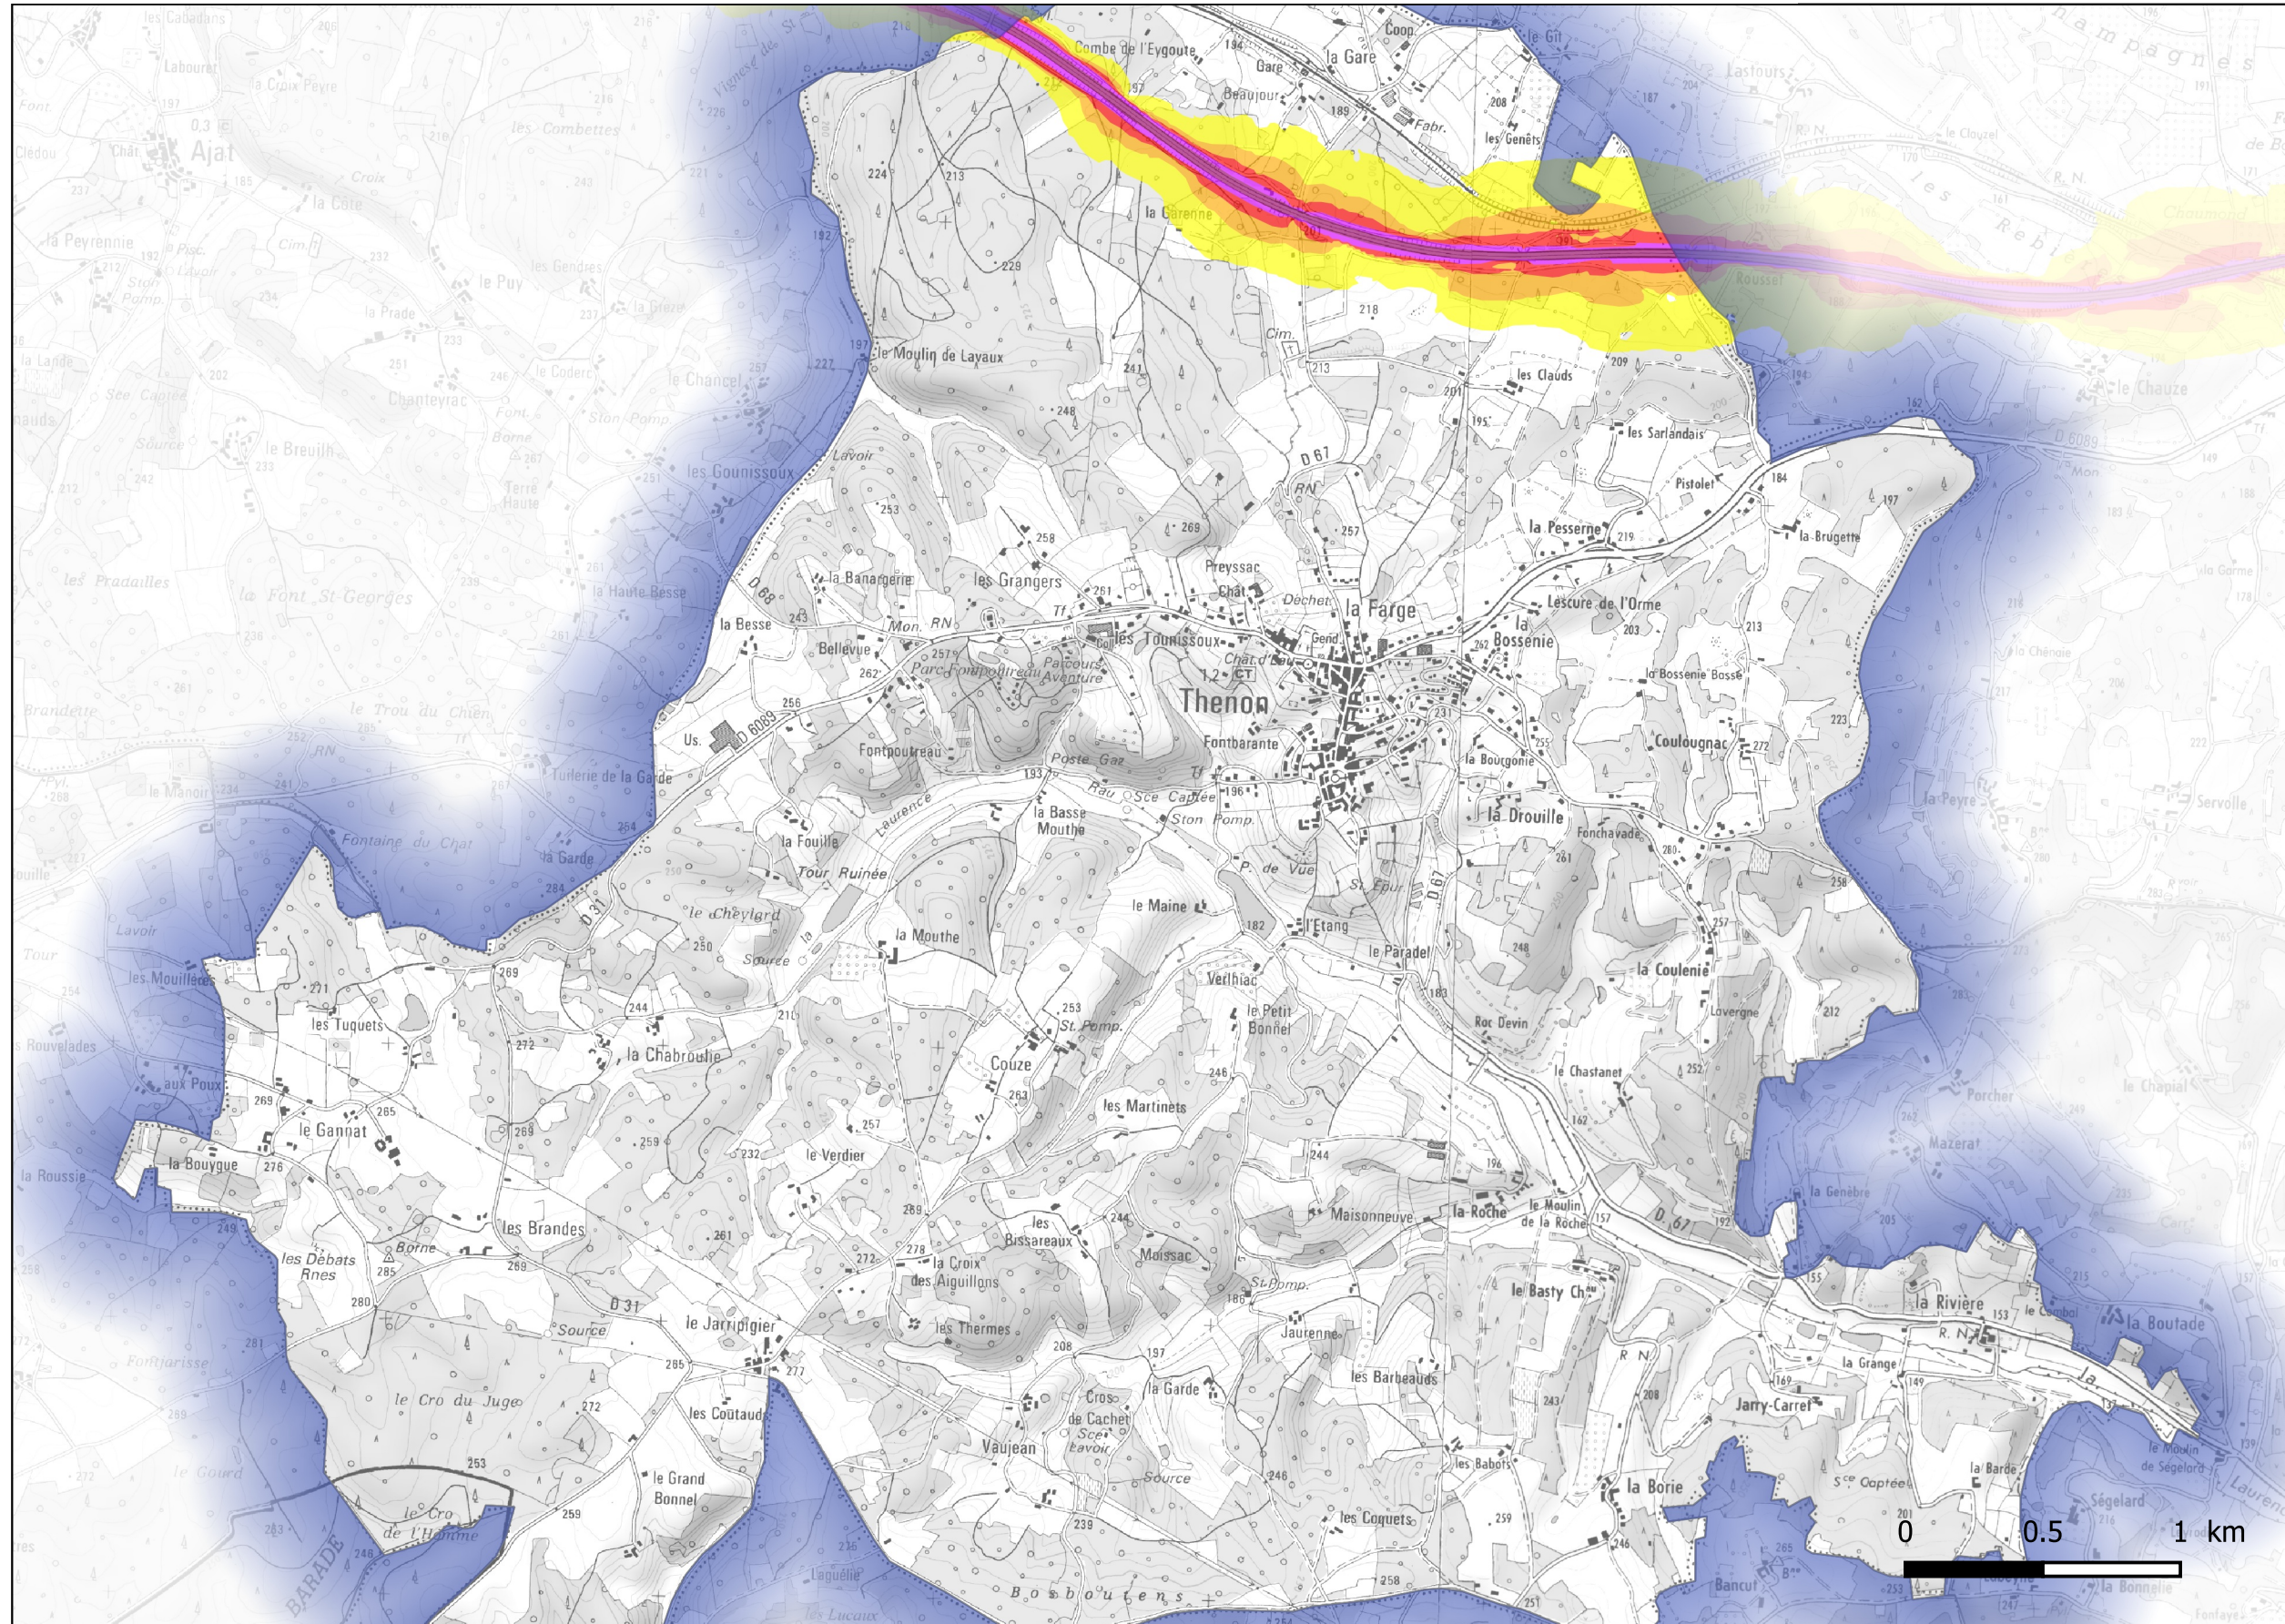

# Zones exposées au bruit - carte de "type a" - LDEN

Courbes isophones en Lden (Level day evening night) par pas de 5 en 5, de 55 dB(A) à supérieur à 75 dB(A) pour le réseau autoroutier du Département de la Dordogne dont le trafic est supérieur à 3M véh / an.

**PRÉFET  
DE LA  
DORDOGNE**

*Liberté  
Égalité  
Fraternité*

**A89**

**THENON**

Niveaux sonores en dB(A)

Carte type A - Isophones

- 55-60
- 60-65
- 65-70
- 70-75
- >75

0 0.5 1 km